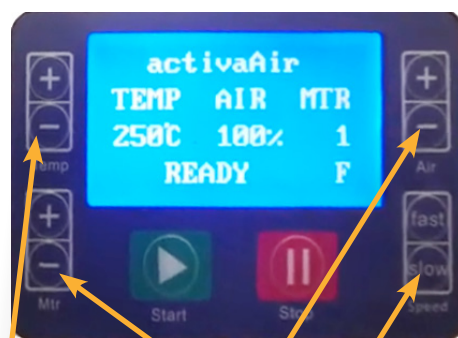

ACTIVA AIR BASIC BP4000

ADVIESTABEL VERBRUIKSMATERIALEN

Installeren:

1. SCHAKEL DE STROOM IN
2. LAAT DE MACHINE 5 MINUTEN OPWARMEN
3. PLAATS DE ROL OP DE AS, STIPPELLIJN IS MACHINEZIJDE
4. TREK DE ROL ONDER DE CHROMEN AS DOOR
5. PLAATS DE KLEINE OPENING VAN DE FOLIE OP DE BLAASPIJP
6. TREK DE FOLIE DOOR OVER DE BLAASPIJP TERWIJL U OP DE DOORVOERKNOP (IN/OUT) DRUKT
7. **STEL TEMPERatuur, LUCHT EN LENGTE IN AAN DE HAND VAN DE ONDERSTAANDE TABEL (VERSCILT PER SOORT FOLIE)**